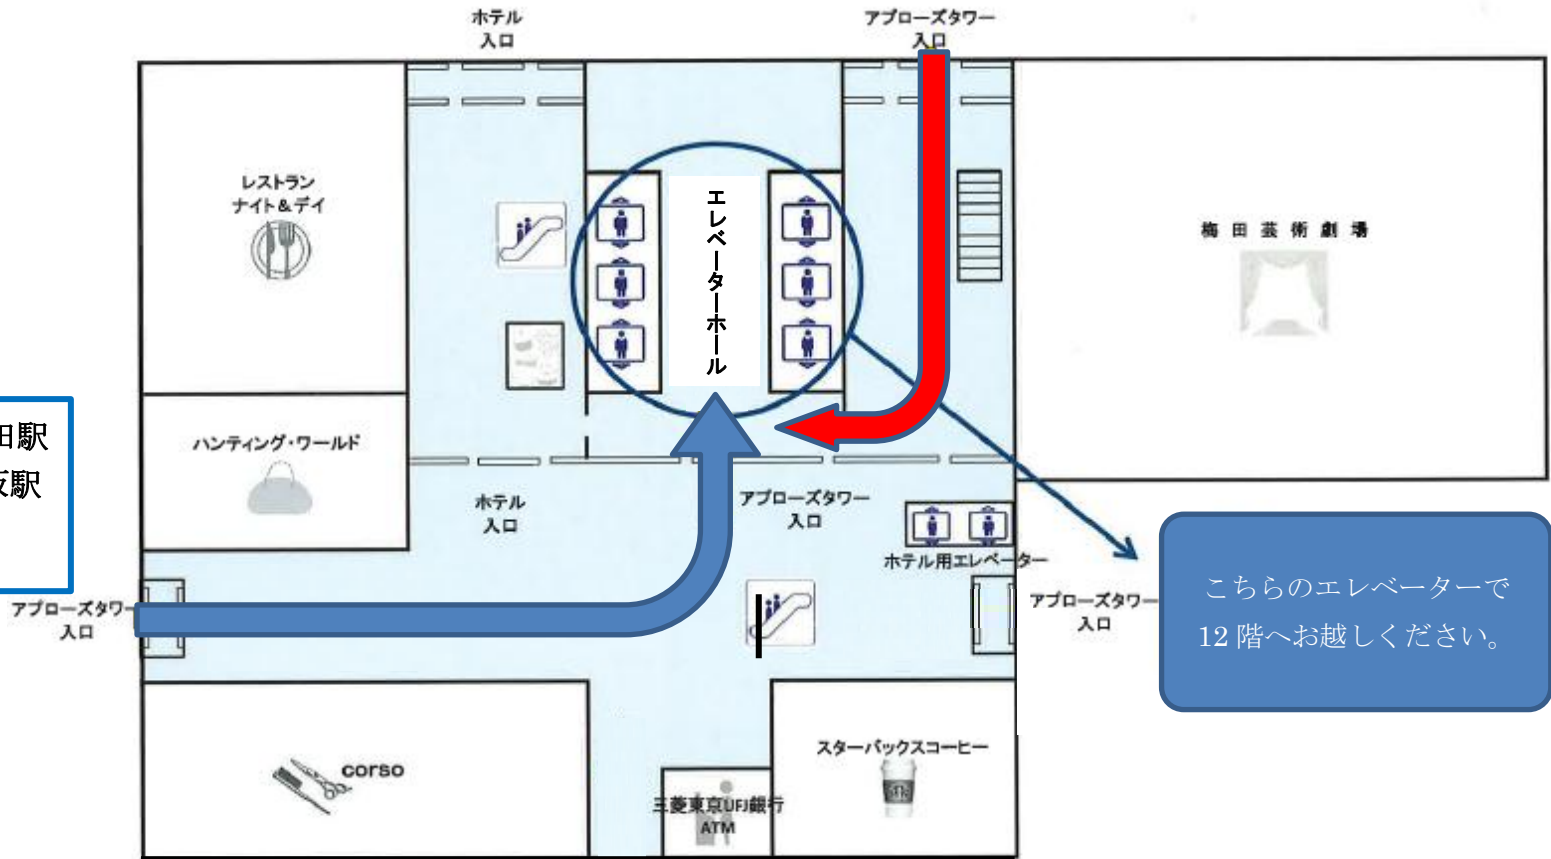

阪急「梅田」駅からのご案内（徒歩約5分）

〒530-0013 大阪府大阪市北区茶屋町19-19 アプローチタワー12階

① 阪急梅田駅の茶屋町口改札口を出て、エスカレーター方面に進みます。

② エスカレーターを降りて、前方の阪急三番街に向かいます。

③ 阪急三番街を直進します。

④ ホテル阪急インターナショナル方向へ進みます。

⑤ 茶屋町口に向かいます。

次ページへ続きます

阪急「梅田」駅からのご案内（徒歩約5分） 大阪府大阪市北区茶屋町19-19 アプローチタワー12階

【A.外の道を歩くルート】

⑦茶屋町口を出て、
左手、線路沿いに進みます。

⑧直進すると、
前方にアプローチタワーが見えます。

⑨アプローチタワー（ホテル阪急インターナショナル）
エントランス内左奥のガラス張りの自動ドアに入り、エレベーターにて12階にお越しください。

【B.かっぱ横丁内を歩くルート】

⑦かっぱ横丁内を直進します。

⑧かっぱ横丁を出ると、前方にアプローチタワーが見えます。エントランス内左奥のガラス張りの自動ドアに入り、エレベーターにて12階にお越しください。

次ページへ続きます

アプローズタワー1階

御堂筋線 中津駅
方面

阪急 梅田駅
JR 大阪駅
方面

こちらのエレベーターで
12階へお越してください。