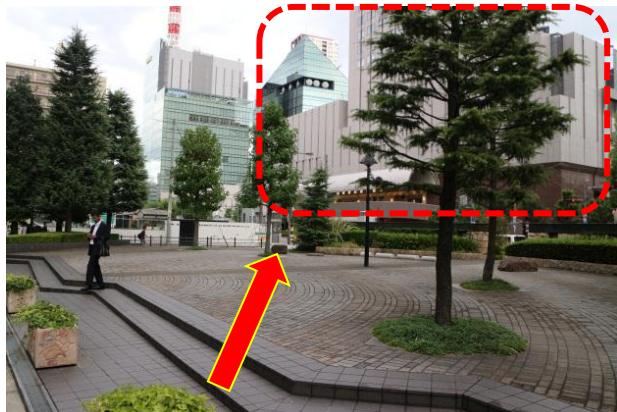

次ページへ続きます

御堂筋線「中津」駅からのご案内（徒歩約4分）

大阪府大阪市北区茶屋町19-19 アプローズタワー12階

⑦突き当りを左折します。

⑧前方に見えるのがアプローズタワーです。右前方へ進みます。

⑨アプローズタワー（ホテル阪急インターナショナル）  
向かって左側の「アプローズタワー入口」からお入りください。

⑩入館後、突き当りのガラス張り手前を右折し、  
右手のエレベーターにて12階にお越してください。