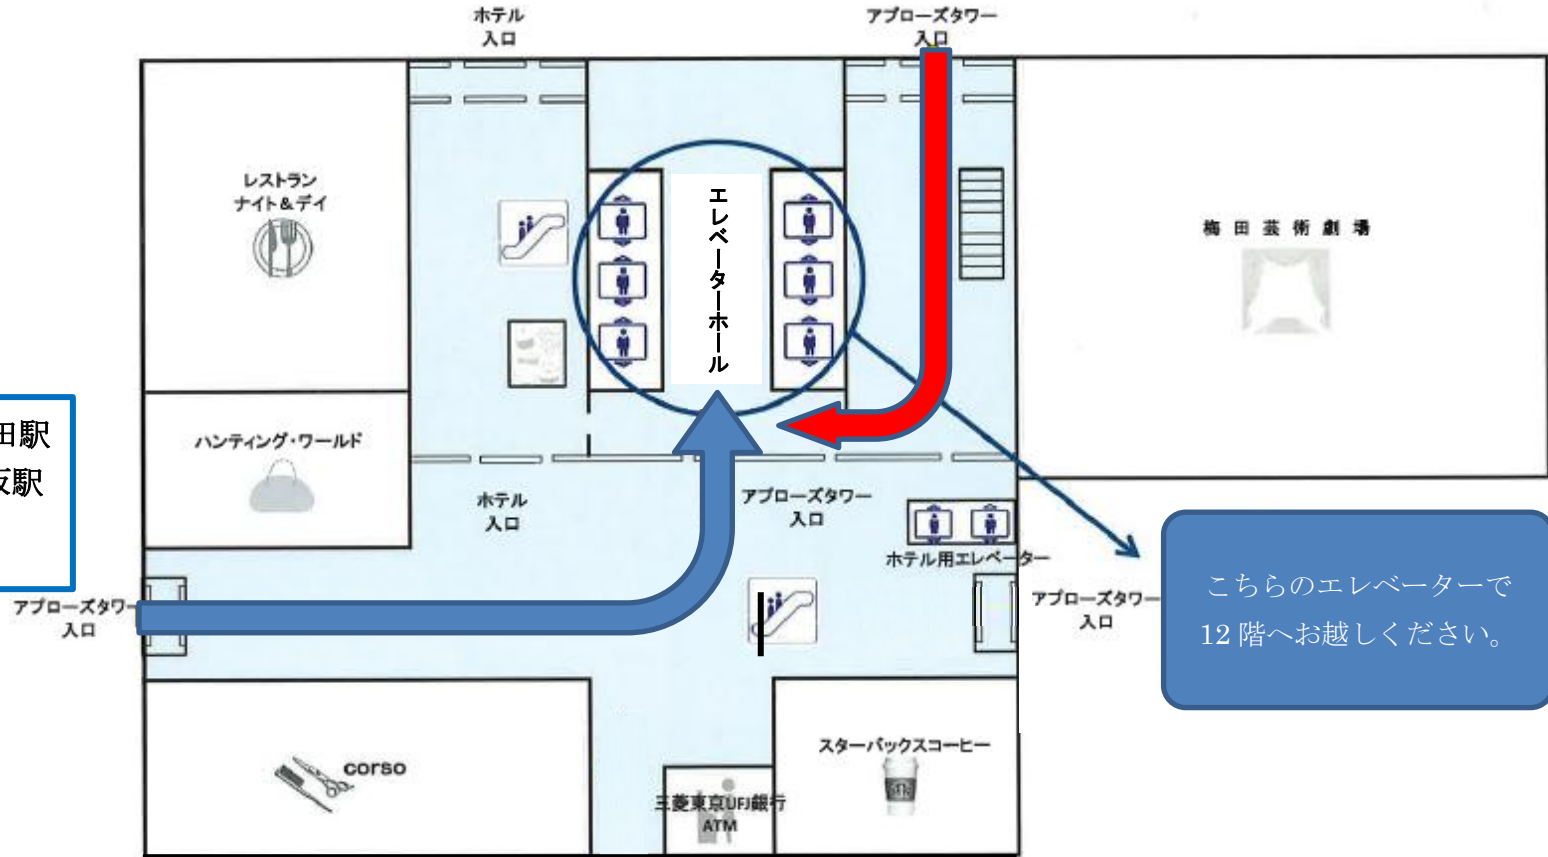

## 御堂筋線「中津」駅からのご案内（徒歩約4分）

〒530-0013 大阪府大阪市北区茶屋町19-19 アプローチタワー12階

①「3番」出口を出て左折します。

②最初の交差点を左折します。

③左折後、直進します。

④最初の路地を右折します。

⑤右折後、直進します。

⑥最初の交差点はそのまま直進します。

次ページへ続きます

御堂筋線「中津」駅からのご案内（徒歩約4分）

大阪府大阪市北区茶屋町19-19 アプローズタワー12階

⑦突き当りを左折します。

⑧前方に見えるのがアプローズタワーです。右前方へ進みます。

⑨アプローズタワー（ホテル阪急インターナショナル）  
向かって左側の「アプローズタワー入口」からお入りください。

⑩入館後、突き当りのガラス張り手前を右折し、  
右手のエレベーターにて12階にお越してください。

次ページへ続きます

アプローズタワー1階

御堂筋線 中津駅  
方面

阪急 梅田駅  
JR 大阪駅  
方面

こちらのエレベーターで  
12階へお越してください。