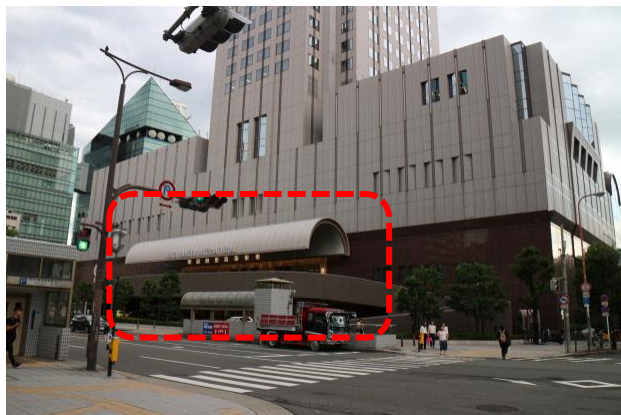

## 御堂筋線「中津」駅からのご案内（徒歩約4分）

〒530-0013 大阪府大阪市北区茶屋町19-19 アプローチタワー12階

①「3番」出口を出て左折します。

②最初の交差点を左折します。

③左折後、直進します。

④最初の路地を右折します。

⑤右折後、直進します。

⑥最初の交差点はそのまま直進します。

次ページへ続きます

御堂筋線「中津」駅からのご案内（徒歩約4分）

大阪府大阪市北区茶屋町19-19 アプローズタワー12階

⑦突き当りを左折します。

⑧前方に見えるのがアプローズタワーです。右前方へ進みます。

⑨アプローズタワー（ホテル阪急インターナショナル）  
向かって左側の「アプローズタワー入口」からお入りください。

⑩入館後、突き当りのガラス張り手前を右折し、  
右手のエレベーターにて12階にお越してください。

次ページへ続きます

アプローズタワー1階

御堂筋線 中津駅  
方面

阪急 梅田駅  
JR 大阪駅  
方面

こちらのエレベーターで  
12階へお越してください。